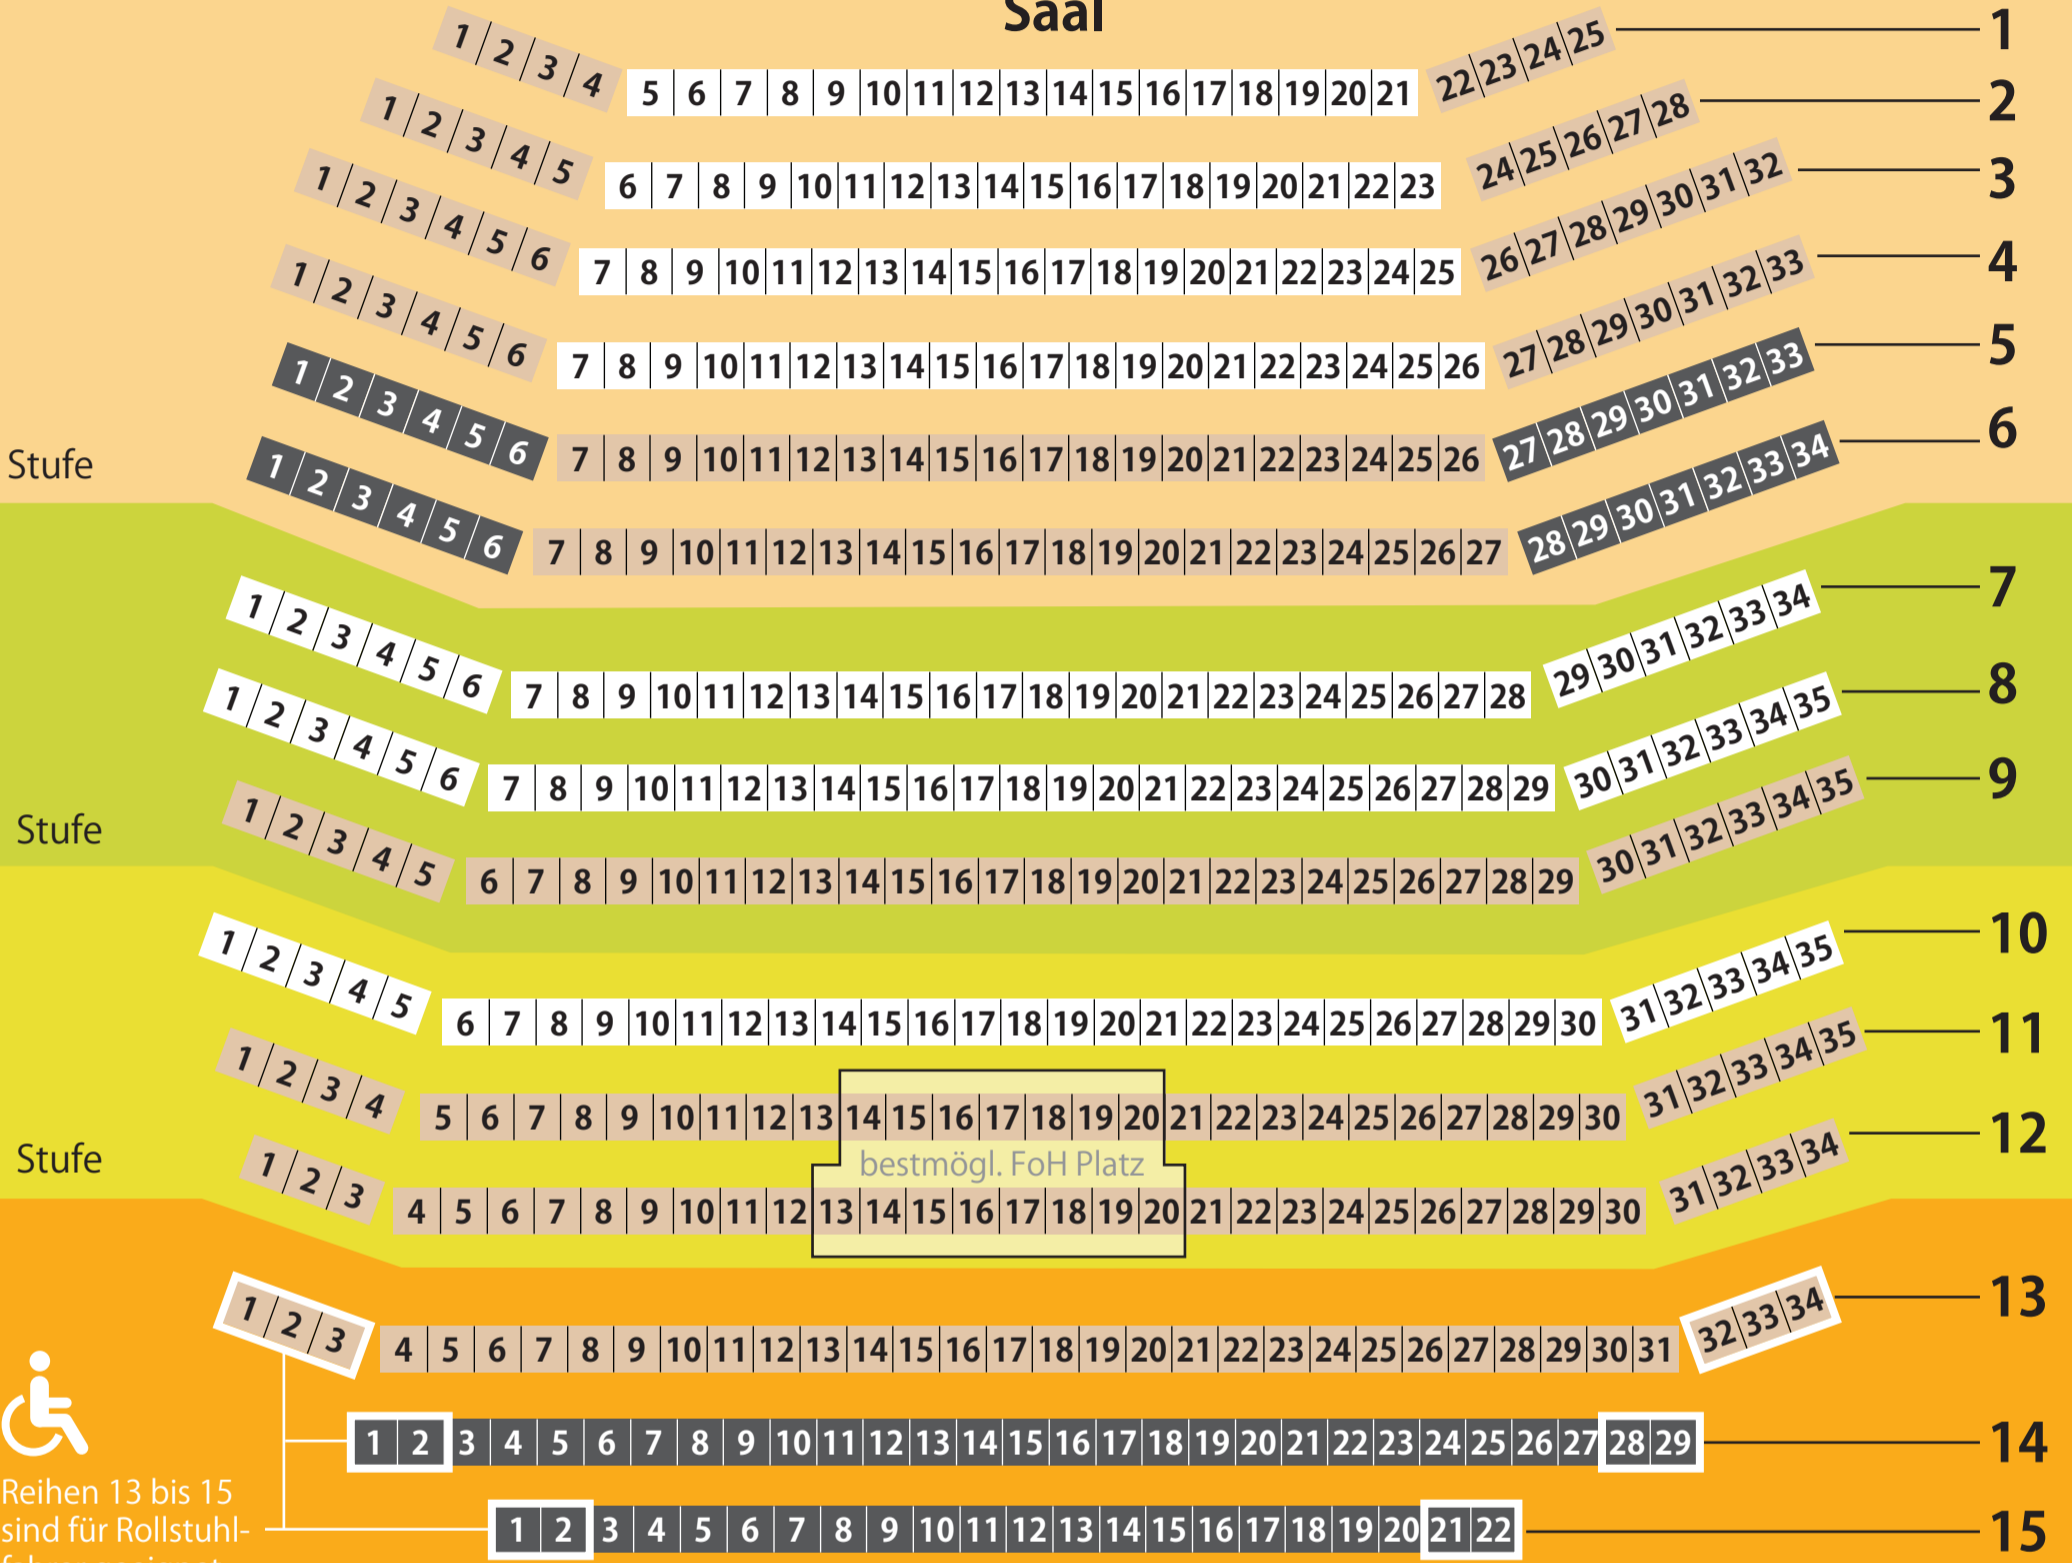

STADTHALLE Meschede

GROßER SAAL (622 Sitzplätze)

Bühne

Saal

Eingang Links

Eingang Rechts

Empore

Emp.1

Emp.2

Emp.3

Platzgruppen 1 2 3 = Platzgr. I

1 2 3 = Platzgr. II

1 2 3 = Platzgr. III