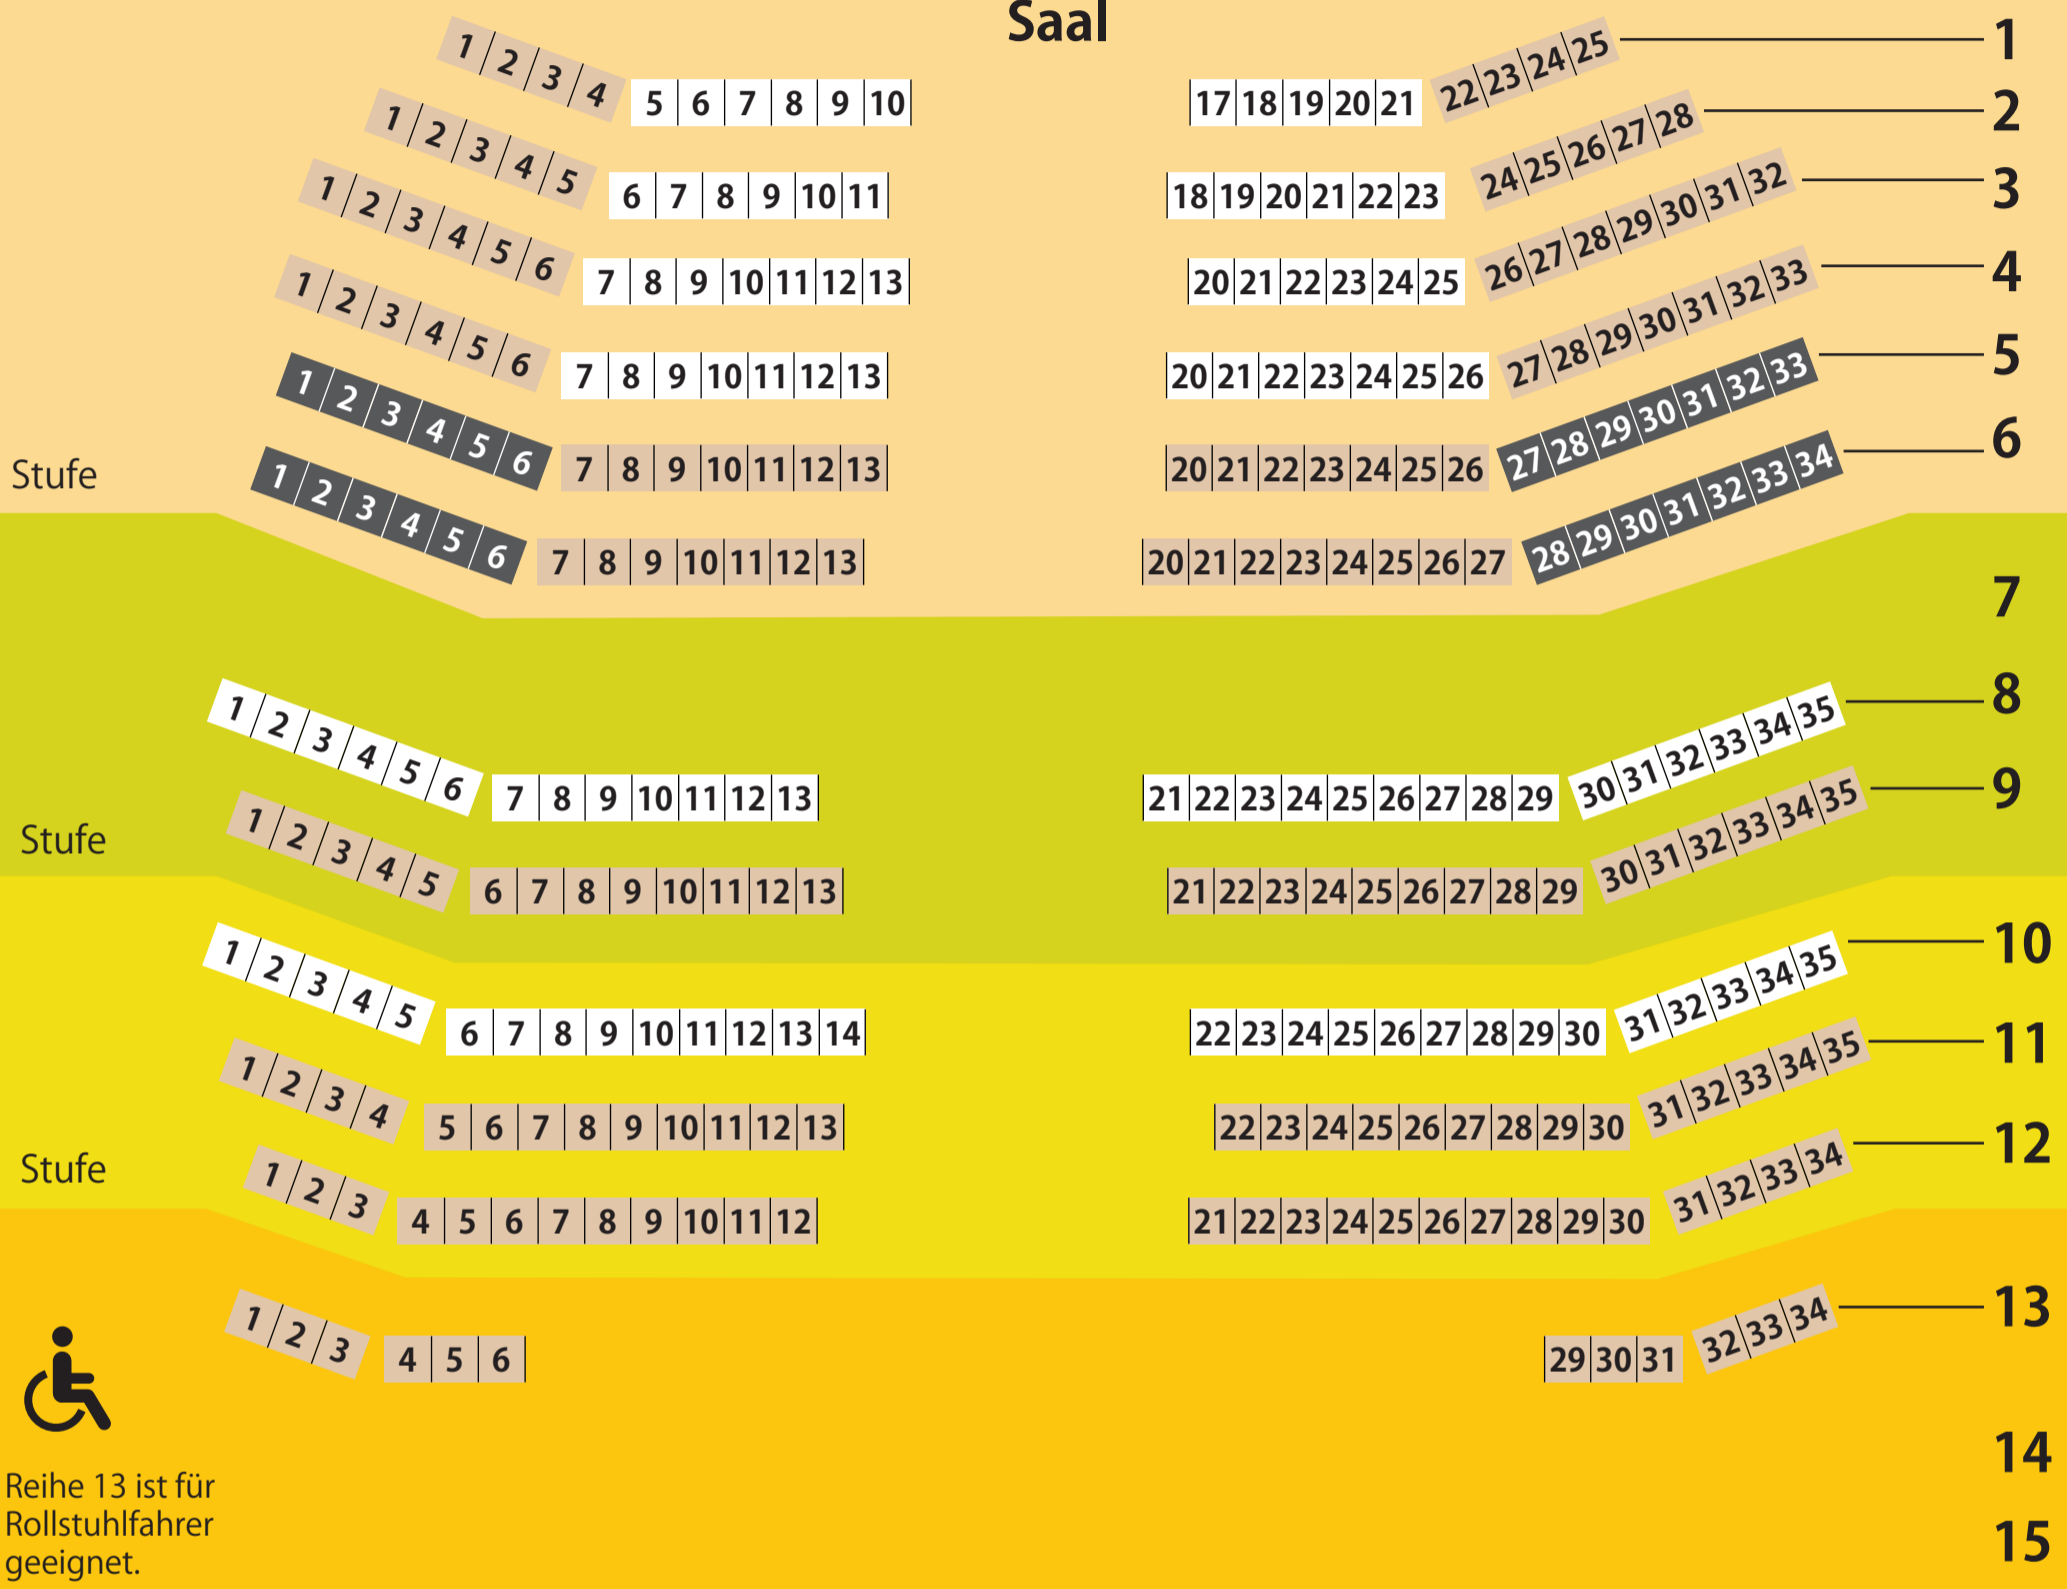

STADTHALLE Meschede

GROßER SAAL (298 Sitzplätze)

Bühne

Saal

Empore

Emp.1

Emp.2

Emp.3

Platzgruppen **1 2 3** = Platzgr. I **1 2 3** = Platzgr. II **1 2 3** = Platzgr. III